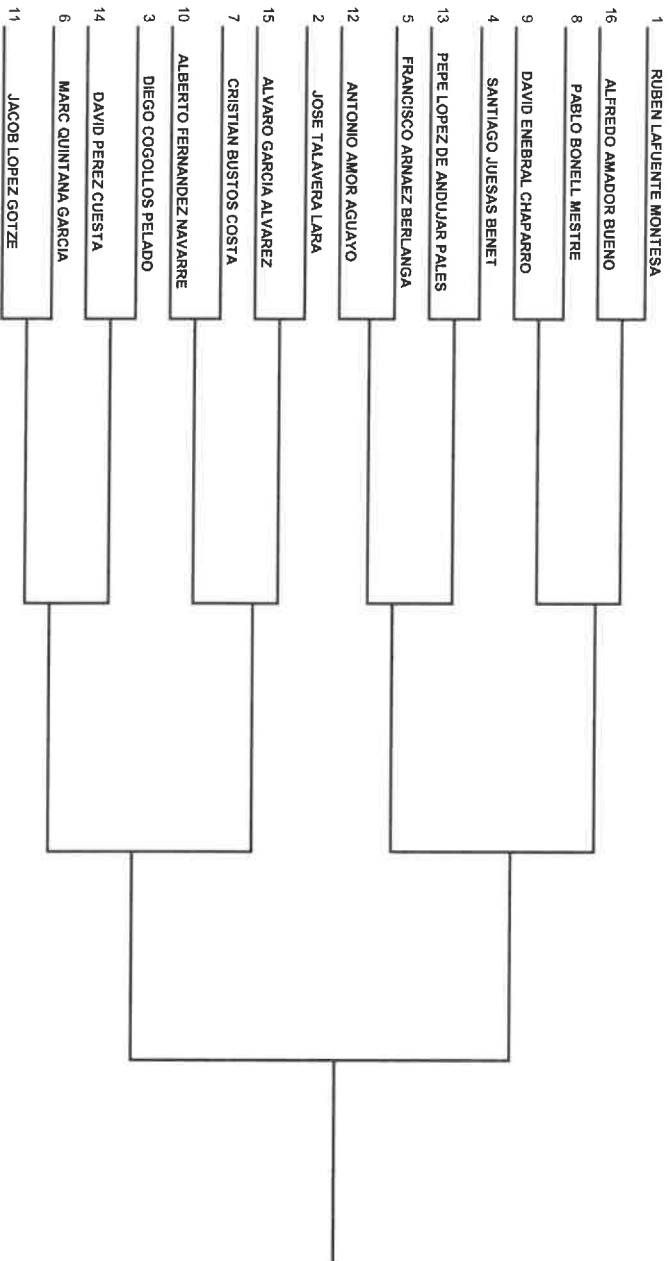

Clasificación Medal Neto Agregado - Total

Torneo: Campeonato Absoluto del Club 2022 - MEDAL PLAY -

No. Días: 2

Fecha: 2022-02-27

2ª CATEGORÍA DAMAS

Pos.	Nombre	Club	To PAR	Total	D1	D2
1	Garcia Poveda,Rosario	RCG MANISES	+63	155	81	74
2	Giner Bonora,Maria Concepcion	RCG MANISES	+61	159	81	78
3	Mares Navarro,Mª Jose	RCG MANISES	+101	171	81	90
4	Benet Serra,Maria	RCG MANISES	+88	172	90	82
5	Gurrea Turrillas,Maria Luisa	RCG MANISES	+101	183	89	94
-	Piñeiro Iglesias,Elena	RCG MANISES			84	

Rondas Match Play Caballero

ABSOLUTO

OCTAVOS DE FINAL

CUARTOS DE FINAL

SEMI-FINAL

FINAL

SABADO 27/03/2022

DOMINGO 8/05/2022

DOMINGO 05/06/2022

DOMINGO 10/07/2022